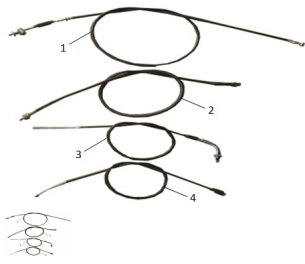

## GRUPO CABLES COMANDO

Calificación Sin calificación

**Precio**

Modificador de variación de precio

Precio base con impuestos

Precio con descuento

Precio de venta con descuento

Precio de venta 1,00 \$

### Descripción

	Ref.	Título	Código
1		CABLE FRENO DELANTERO	172-031-001
2		TRANSMISION VELOCIMETRO	172-031-002
3		CABLE ACELERADOR	172-031-003
4		CABLE CEBADOR	172-031-004