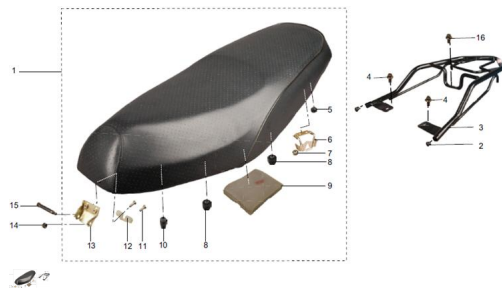

GRUPO ASIENTO

Calificación Sin calificación

Precio

Modificador de variación de precio

Precio base con impuestos

Precio con descuento

Precio de venta con descuento

Precio de venta

Precio de venta sin impuestos

Descuento

Cantidad de impuesto

[Haga una pregunta del producto](#)

Descripción

	Ref.	Título	Código
1		conj.asiento	111-WB3-4100
2		tapon portaequipaje trasero	111-CA0-0006
3		portaequipaje trasero	111-WB3-7200
4		tornillo/ perno	111-BGB/T578
5		tornillo portaequipaje	111-ZA3-4106
6		enganche asiento	111-WA3-4140
7		tuerca	111-BGB/T617
8		tornillo portaequipaje	111-ZA3-4106
9		tornillo portaequipaje	111-ZA3-4106
10		tornillo portaequipaje	111-ZA3-4106
11		tornillo/ perno	111-BGB/T578
12		soporte bajo asiento	111-ZA3-4104
13		bisagra asiento	111-WA3-4130
14		tuerca	111-BQ/JRYP3
15		tornillo	111-ZA0-0003
16		tornillo/ perno	111-BGB/T578