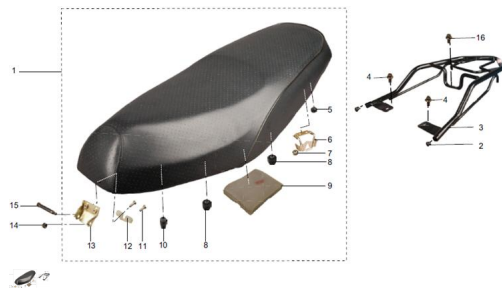

## GRUPO ASIENTO

Calificación Sin calificación

### Descripción

	Ref.	Título	Código
1		conj.asiento	111-WB3-4100
2		tapon portaequipaje trasero	111-CA0-0006
3		portaequipaje trasero	111-WB3-7200
4		tornillo/ perno	111-BGB/T578
5		tornillo portaequipaje	111-ZA3-4106
6		enganche asiento	111-WA3-4140
7		tuerca	111-BGB/T617
8		tornillo portaequipaje	111-ZA3-4106
9		tornillo portaequipaje	111-ZA3-4106
10		tornillo portaequipaje	111-ZA3-4106
11		tornillo/ perno	111-BGB/T578
12		soporte bajo asiento	111-ZA3-4104
13		bisagra asiento	111-WA3-4130
14		tuerca	111-BQ/JRYP3
15		tornillo	111-ZA0-0003
16		tornillo/ perno	111-BGB/T578