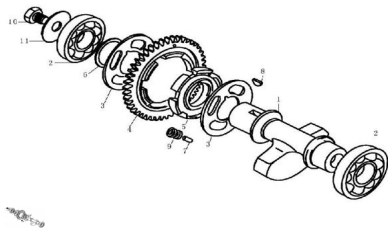

GRUPO BALANCEADOR

Calificación Sin calificación

Precio

Modificador de variación de precio

Precio base con impuestos

Precio con descuento

Precio de venta con descuento

Precio de venta

Precio de venta sin impuestos

Descuento

Cantidad de impuesto

[Haga una pregunta del producto](#)

Descripción	Ref.	Título	Código
	1	EJE BALAN NCEADOR	76-13045
	2		76-38063
	3		76-13049
	4		76-13048
	5	INTERIOR	76-13050
	6		76-38054
	7	GUIA 8X11	76-38060
	8	CHAVETA	76-38062