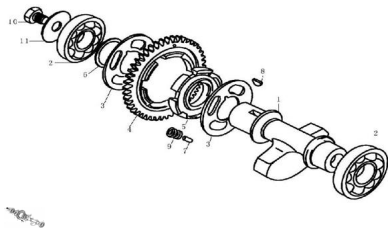

GRUPO BALANCEADOR

Calificación Sin calificación

Precio

Modificador de variación de precio

Precio base con impuestos

Precio con descuento

Precio de venta con descuento

Precio de venta

Precio de venta sin impuestos

Descuento

Cantidad de impuesto

[Haga una pregunta del producto](#)

Descripción	Ref.	Título	Código
	1	EJE BALAN CEADOR	76-13045
	2		76-38063
	3		76-13049
	4		76-13048
	5	INTERIOR	76-13050
	6		76-38054
	7	GUIA 8X11	76-38060
	8	CHAVETA	76-38062