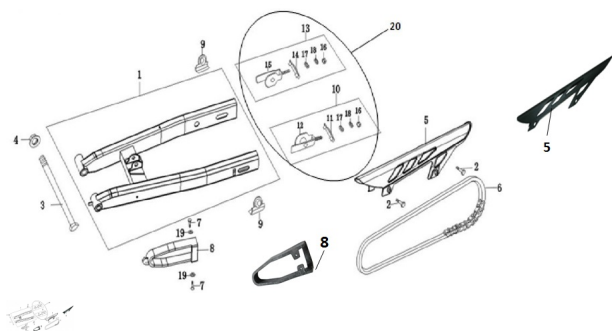

GRUPO BALANCIN (RX 200 NAKED, RX 200 NAKED E, RX 200 R, RX 200 RE)

Calificación Sin calificación

Precio

Modificador de variación de precio

Precio base con impuestos

Precio con descuento

Precio de venta con descuento

Precio de venta

Precio de venta sin impuestos

Descuento

Cantidad de impuesto

[Haga una pregunta del producto](#)

| Descripción | Ref. | Título | Código |
|-------------|------|---------------------------|-----------|
| | 1 | BALANCIN | 138-31108 |
| | 3 | EJE BALANCIN | 138-38085 |
| | 5 | CUBRE CADENA | 138-26006 |
| | 6 | CADENA E | 138-26001 |
| | 8 | ROCE CADENA | 138-31141 |
| | 10 | KIT TIRAC ADENA DER | 138-31144 |
| | 13 | KIT TIRAC ADENA IZQ | 138-31143 |
| | 20 | KIT TIRA CADENA | 138-80085 |