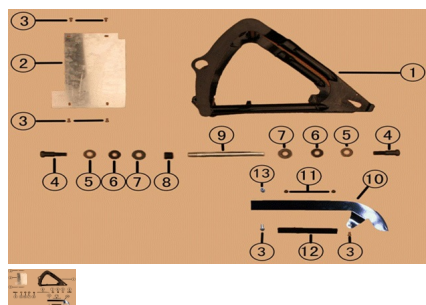

GRUPO BALANCIN TRASERO

Calificación Sin calificación

Precio

Modificador de variación de precio

Precio base con impuestos

Precio con descuento

Precio de venta con descuento

Precio de venta

Precio de venta sin impuestos

Descuento

Cantidad de impuesto

[Haga una pregunta del producto](#)

Descripción	Ref.	Título	Código
	1	Balancin trasero	157-60010
	2	Chapa	157-30063
	3	Tornillo M6x12	157-80006
	4	Tornillo M16x2x65	157-50068
	5		157-50069
	6		157-50070
	7		157-50071

ESTRUCTURA : GRUPO BALANCIN TRASERO

Ref.	Título	Código	
8	Buje	157-50072	
9	Eje balancin	157-50073	
10	Cubre cadena	157-30064	
11	Tuerca M5		
12	Cobertor de goma	157-50075	
13	Tuerca M6		