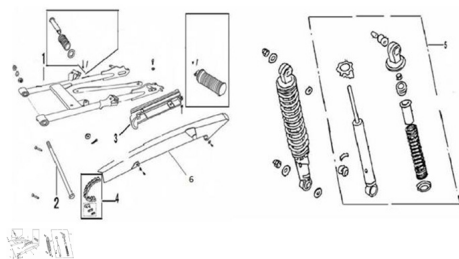

## GRUPO BALANCIN Y AMORTIGUADOR

Calificación Sin calificación

**Precio**

Modificador de variación de precio

Precio base con impuestos

Precio con descuento

Precio de venta con descuento

Precio de venta

Precio de venta sin impuestos

Descuento

Cantidad de impuesto

[Haga una pregunta del producto](#)

Descripción	Ref.	Título	Código
	1	C. BALANCIN	
	2	EJE BALANCIN	290100020
	3	ROCE CADENA	290110010
	4	CADENA	290424000
	5	KIT AMOR TIGUADOR	290203000
	6		290500015