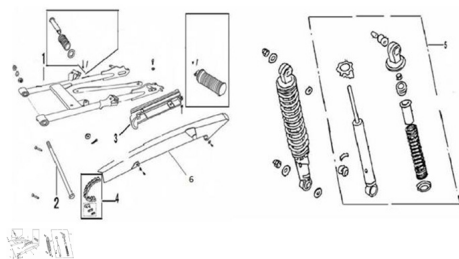

GRUPO BALANCIN Y AMORTIGUADOR

Calificación Sin calificación

Precio

Modificador de variación de precio

Precio base con impuestos

Precio con descuento

Precio de venta con descuento

Precio de venta

Precio de venta sin impuestos

Descuento

Cantidad de impuesto

[Haga una pregunta del producto](#)

Descripción	Ref.	Título	Código
	1	C. BALANCIN	
	2	EJE BALANCIN	290100020
	3	ROCE CADENA	290110010
	4	CADENA	290424000
	5	KIT AMOR TIGUADOR	290203000
	6		290500015