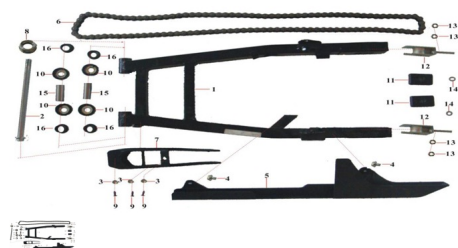

GRUPO BALANCIN

Calificación Sin calificación

Precio

Modificador de variación de precio

Precio base con impuestos

Precio con descuento

Precio de venta con descuento

Precio de venta

Precio de venta sin impuestos

Descuento

Cantidad de impuesto

[Haga una pregunta del producto](#)

Descripción	Ref.	Título	Código
	1	BALANCIN	
	2	EJE DE BALANCIN	
	3		
	4	TORNILLO M6X8	
	5	CUBRE CADENA	
	6	CADENA 530