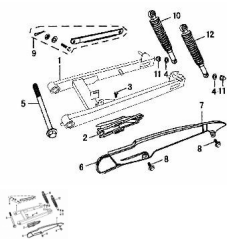

GRUPO BALANCIN

Calificación Sin calificación

Precio

Modificador de variación de precio

Precio base con impuestos

Precio con descuento

Precio de venta con descuento

Precio de venta

Precio de venta sin impuestos

Descuento

Cantidad de impuesto

[Haga una pregunta del producto](#)

Descripción

	Ref.	Título	Código
1		BALANCIN	52-5321A
2		ROCE CADENA	52-53201
3		TORNILLO M6X12	52-GB/T16674-9
4		ARANDELA 10	52-GB/T96.1-1
5		EJE BALANCIN	52-53222
6		CADENA	52-4131A
7		CUBRECADENA	52-5311A
8		TORNILLO M6X12	52-GB/T16674-10
9		BARRA TOPE DE MAZA	52-53228
10		AMORTIGUADOR TRASERO DERECHO	52-550010-1
11		TUERCA M10	52-GB/T923
12		AMORTIGUADOR TRASERO IZQUIERDO	52-53201-2
13		TUERCA M10X1,25	52-GB/T6177-3