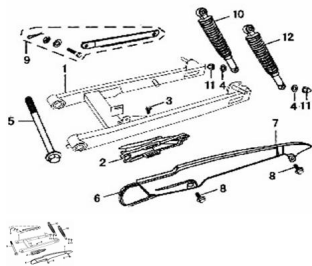

GRUPO BALANCIN

Calificación Sin calificación

Precio

Modificador de variación de precio

Precio base con impuestos

Precio con descuento

Precio de venta con descuento

Precio de venta

Precio de venta sin impuestos

Descuento

Cantidad de impuesto

[Haga una pregunta del producto](#)

Descripción

	Ref.	Título	Código
1		BALANCIN	52-5321A
2		ROCE CADENA	52-53201
3		TORNILLO M6X12	52-GB/T16674-9
4		ARANDELA 10	52-GB/T96.1-1
5		EJE BALANCIN	52-53222
6		CADENA	52-4131A
7		CUBRECADENA	52-5311A
8		TORNILLO M6X12	52-GB/T16674-10
9		BARRA TOPE DE MAZA	52-53228
10		AMORTIGUADOR TRASERO DERECHO	52-550010-1
11		TUERCA M10	52-GB/T923
12		AMORTIGUADOR TRASERO IZQUIERDO	52-53201-2
13		TUERCA M10X1,25	52-GB/T6177-3