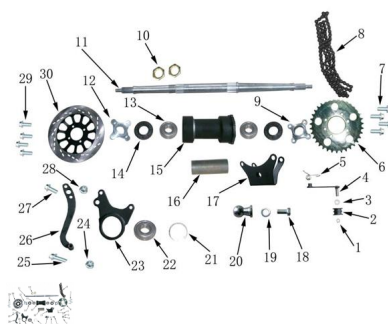

GRUPO BALANCIN

Calificación Sin calificación

Precio

Modificador de variación de precio

Precio base con impuestos

Precio con descuento

Precio de venta con descuento

Precio de venta

Precio de venta sin impuestos

Descuento

Cantidad de impuesto

[Haga una pregunta del producto](#)

Descripción	Ref.	Título	Código
	1		149-0081
	2	POLEA DE TENSION	149-0082
	3		149-1994
	4	SOPORTE POLEA DE TENSION	149-0083
	5	RESORTE POLEA DE TENSION	149-0084
	6	CORONA	149-0085
	7	TORNILLO M10X20	149-5789-8
	8	CADENA	149-0086
	9	SEGURO	149-0087