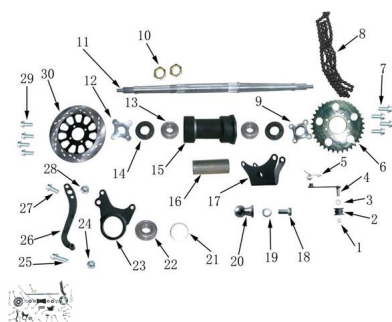

GRUPO BALANCIN

Calificación Sin calificación

Precio

Modificador de variación de precio

Precio base con impuestos

Precio con descuento

Precio de venta con descuento

Precio de venta

Precio de venta sin impuestos

Descuento

Cantidad de impuesto

[Haga una pregunta del producto](#)

Descripción	Ref.	Título	Código
	1		163-0080
	2	POLEA DE TENSION	163-0081
	3		163-1994
	4	SOPORTE POLEA DE TENSION	163-0082
	5	RESORTE POLEA DE TENSION	163-0083
	6	CORONA	163-0084
	7	TORNILLO M10X20