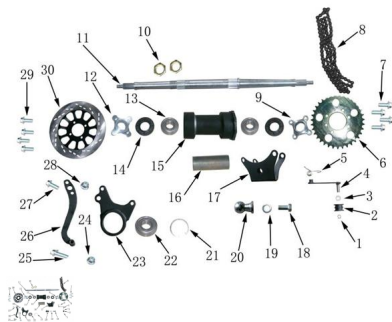

GRUPO BALANCIN

Calificación Sin calificación

Precio

Modificador de variación de precio

Precio base con impuestos

Precio con descuento

Precio de venta con descuento

Precio de venta

Precio de venta sin impuestos

Descuento

Cantidad de impuesto

[Haga una pregunta del producto](#)

Descripción	Ref.	Título	Código
	1		163-0080
	2	POLEA DE TENSION	163-0081
	3		163-1994
	4	SOPORTE POLEA DE TENSION	163-0082
	5	RESORTE POLEA DE TENSION	163-0083
	6	CORONA	163-0084
	7	TORNILLO M10X20