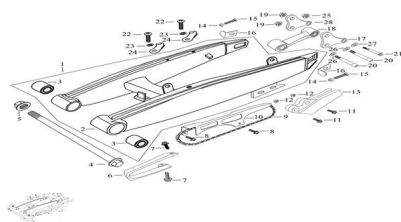

GRUPO BALANCIN

Calificación Sin calificación

Precio

Modificador de variación de precio

Precio base con impuestos

Precio con descuento

Precio de venta con descuento

Precio de venta

Precio de venta sin impuestos

Descuento

Cantidad de impuesto

[Haga una pregunta del producto](#)

Descripción

Ref.	Título	Código
1	CONJUNTO BALANCIN	69-31108
2	BALANCIN	69-31115
3	DISTANCIADOR	69-31109
4	EJE BALANCIN Ø14X225	69-38087-1
5	TUERCA M14	69-38040
6	PROTECTOR CADENA	69-31141
7	TORNILLO M5X16	69-38014-9
8	TORNILLO M6X12	69-38014-10
9	CADENA	69-26001
10	CUBRE CADENA	69-26008
11	TORNILLO M6X35	69-38014-11
12	TUERCA M8	69-38037-4
13	CUBRE CADENA INFERIOR	69-26015
14	TUERCA M8	69-38034-3
15	TORNILLO M8X50	69-38007-2
16	SOPORTE CADENA	69-31143
17	SOPORTE IZQUIERDO BALANCIN	69-30066
18	BRAZO BALANCIN	69-30060
19	TUERCA M10	69-38037-5
20	TORNILLO M10X65	69-38019-9
21	TORNILLO M5X12	69-38014-12
22	TORNILLO M5X12	69-38020-5