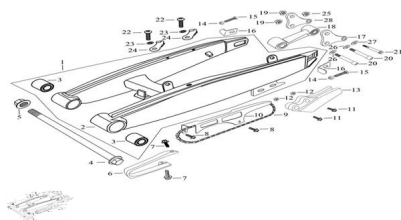

GRUPO BALANCIN

Calificación Sin calificación

Precio

Modificador de variación de precio

Precio base con impuestos

Precio con descuento

Precio de venta con descuento

Precio de venta

Precio de venta sin impuestos

Descuento

Cantidad de impuesto

[Haga una pregunta del producto](#)

Descripción

Ref.	Título	Código
1	CONJUNTO BALANCIN	69-31108
2	BALANCIN	69-31115
3	DISTANCIADOR	69-31109
4	EJE BALANCIN Ø14X225	69-38087-1
5	TUERCA M14	69-38040
6	PROTECTOR CADENA	69-31141
7	TORNILLO M5X16	69-38014-9
8	TORNILLO M6X12	69-38014-10
9	CADENA	69-26001
10	CUBRE CADENA	69-26008
11	TORNILLO M6X35	69-38014-11
12	TUERCA M8	69-38037-4
13	CUBRE CADENA INFERIOR	69-26015
14	TUERCA M8	69-38034-3
15	TORNILLO M8X50	69-38007-2
16	SOPORTE CADENA	69-31143
17	SOPORTE IZQUIERDO BALANCIN	69-30066
18	BRAZO BALANCIN	69-30060
19	TUERCA M10	69-38037-5
20	TORNILLO M10X65	69-38019-9
21	TORNILLO M5X12	69-38014-12
22	TORNILLO M5X12	69-38020-5