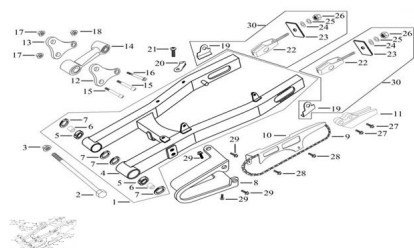

GRUPO BALANCIN

Calificación Sin calificación

Precio

Modificador de variación de precio

Precio base con impuestos

Precio con descuento

Precio de venta con descuento

Precio de venta

Precio de venta sin impuestos

Descuento

Cantidad de impuesto

[Haga una pregunta del producto](#)

Descripción

Ref.	Título	Código
1	CONJUNTO BALANCIN	70-31108
2	EJE D14X245	70-38087-1
3	TUERCA M14	70-38040-1
4	BALANCIN	70-31115
5	RODAMIENTO	70-38063-1
6	BUJE	70-38082-5
7	RETEN	70-38065-1
8	SOPORTE CUBRE CADENA	70-31141
9	CADENA	70-26001
10	CUBRE CADENA	70-26006
11	TAPA CADENA INFERIOR	70-26015
12	SOPORTE, BRAZO BALANCIN IZQUIERDO	70-30066
13	SOPORTE, BRAZO BALANCIN DERECHO	70-30067
14	BRAZO OSCILANTE	70-30060
15	TORNILLO M10X65	70-38019-3
16	TORNILLO M8X65	70-38014-12
17	TUERCA M10	70-38037-7
18	TUERCA M8	70-38037-8
19	SOPORTE AJUSTE	70-31145
20	ABRAZADERA	70-38094-1