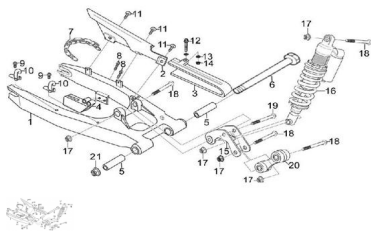

GRUPO BALANCIN

Calificación Sin calificación

Precio

Modificador de variación de precio

Precio base con impuestos

Precio con descuento

Precio de venta con descuento

Precio de venta

Precio de venta sin impuestos

Descuento

Cantidad de impuesto

[Haga una pregunta del producto](#)

Descripción

	Ref.	Título		Código
1		BALANCIN		81-61100
2		CUBRE CADENA		81-61311
3		ROCECADENA		81-61491
4		GUIA CADENA		81-61370
5		BUJE BALANCIN		81-61921
6		AJE BALANCIN		81-61591
7		CADENA 520-106		81-GB/T1-22
8		TORNILLO M6X45		81-GB/T5-3
9		TORNILLO M6X16		81-GB/T6-15
10		ABRAZADERA MANGUERA GUARDABARRO TRASERO		81-66762-1
11		TORNILLO M6X16		81-GB/T1-23
12		TORNILLO M6X90		81-GB/T6-16
13		ARANDELA 6		81-GB/T9-16
14		TURCA M6		81-GB/T6-17
15		SOPORTE AMORTIGUADOR TRASERO		81-62610
16		AMORTIGUADOR TRASERO		81-62100
17		TUERCA M12X1,25		81-GB/T8-18
18		TORNILLO M12X1,25X65		81-GB/T1-24
19		TORNILLO M12X1,25X65		81-GB/T1-25
20		SOPORTE BIELETA AMORTIGUADOR TRASERO		81-62610-1