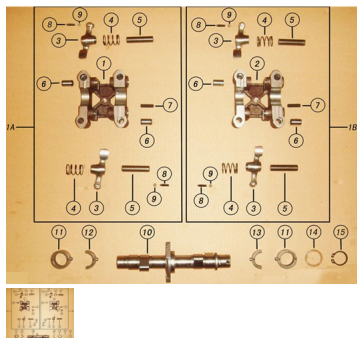

GRUPO BANCADA ARBOL DE LEVAS

Calificación Sin calificación

Precio

Modificador de variación de precio

Precio base con impuestos

Precio con descuento

Precio de venta con descuento

Precio de venta

Precio de venta sin impuestos

Descuento

Cantidad de impuesto

[Haga una pregunta del producto](#)

Descripción	Ref.	Título	Código
	1A	Conjunto balancin derecho	157-00001
	1B	Conjunto farol delantero	157-00002
	1	Tapa bancada derecha de arbol de levas	157-40004
	2	Tapa bancada izquierda de arbol de levas	157-40005
	3	Balancin	157-40006
	4	Resorte eje balancin	157-40007
	5	Eje balancin	157-40008