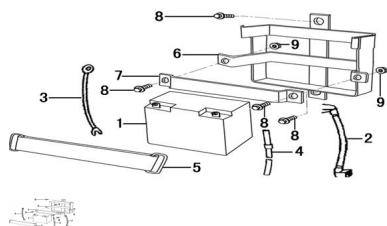

GRUPO BATERIA

Calificación Sin calificación

Precio

Modificador de variación de precio

Precio base con impuestos

Precio con descuento

Precio de venta con descuento

Precio de venta

Precio de venta sin impuestos

Descuento

Cantidad de impuesto

[Haga una pregunta del producto](#)

Descripción

Ref.	Título	Código
1	BATERIA YTX5L-BS	0-10070
1	BATERIA (PARA UNIDAD SIN ARRANQUE)	106-80050
2	CABLEADO POSITIVO BATERIA	10-2662732410
3	CABLEADO NEGATIVO BATERIA	10-2662732420
4	TUBO DE DESCARGA	10-31591
5	CINTA SUJECION BATERIA	10-31920
6	SOPORTE BATERIA	10-2662731820
7	PLANCHUELA SUJECION BATERIA	10-2662731851
8	TORNILLO M8 X 20	10-GB5783-86-5
9	TUERCA M8	10-GB6170-86-2