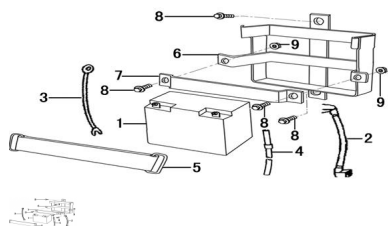

GRUPO BATERIA

Calificación Sin calificación

Precio

Modificador de variación de precio

Precio base con impuestos

Precio con descuento

Precio de venta con descuento

Precio de venta

Precio de venta sin impuestos

Descuento

Cantidad de impuesto

[Haga una pregunta del producto](#)

Descripción

Ref.	Título	Código
1	BATERIA YTX5L-BS	0-10070
1	BATERIA (PARA UNIDAD SIN ARRANQUE)	106-80050
2	CABLEADO POSITIVO BATERIA	10-2662732410
3	CABLEADO NEGATIVO BATERIA	10-2662732420
4	TUBO DE DESCARGA	10-31591
5	CINTA SUJECION BATERIA	10-31920
6	SOPORTE BATERIA	10-2662731820
7	PLANCHUELA SUJECION BATERIA	10-2662731851
8	TORNILLO M8 X 20	10-GB5783-86-5
9	TUERCA M8	10-GB6170-86-2