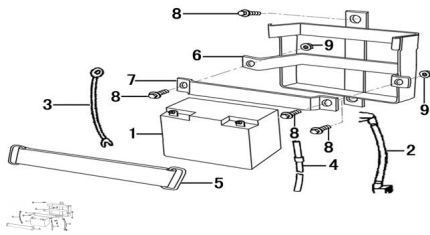

GRUPO BATERÍA

Calificación Sin calificación

Precio

Modificador de variación de precio

Precio base con impuestos

Precio con descuento

Precio de venta con descuento

Precio de venta

Precio de venta sin impuestos

Descuento

Cantidad de impuesto

[Haga una pregunta del producto](#)

Descripción

Ref.	Título	Código
1	BATERIA YTX5L-BS	0-10070
2	CABLEADO POSITIVO BATERIA	10-2662732410
3	CABLEADO NEGATIVO BATERIA	10-2662732420
4	TUBO DE DESCARGA	10-31591
5	CINTA SUJECION BATERIA	10-31920
6	SOPORTE BATERIA	10-2662731820
7	PLANCHUELA SUJECION BATERIA	10-2662731851
8	TORNILLO M8 X 20	10-GB5783-86-5
9	TUERCA M8	10-GB6170-86-2