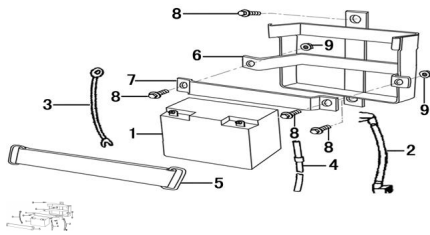

GRUPO BATERÍA

Rating: Not Rated Yet

Price:

Variant price modifier:

Base price with tax:

Price with discount:

Salesprice with discount:

Sales price:

Sales price without tax:

Discount:

Tax amount:

[Ask a question about this product](#)

Description

Ref.	Título	Código
1	BATERIA YTX5L-BS	0-10070
2	CABLEADO POSITIVO BATERIA	10-2662732410
3	CABLEADO NEGATIVO BATERIA	10-2662732420
4	TUBO DE DESCARGA	10-31591
5	CINTA SUJECION BATERIA	10-31920
6	SOPORTE BATERIA	10-2662731820
7	PLANCHUELA SUJECION BATERIA	10-2662731851
8	TORNILLO M8 X 20	10-GB5783-86-5
9	TUERCA M8	10-GB6170-86-2