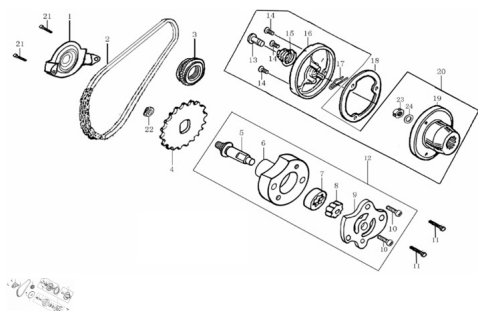

GRUPO BOMBA DE ACEITE

Calificación Sin calificación

Precio

Modificador de variación de precio

Precio base con impuestos

Precio con descuento

Precio de venta con descuento

Precio de venta

Precio de venta sin impuestos

Descuento

Cantidad de impuesto

[Haga una pregunta del producto](#)

Descripción	Ref.	Título	Código
	1	CUBRE PIÑON BOMBA DE ACEITE	169-14113
	2	CADENA BOMBA DE ACEITE	169-14103
	3	RUEDA DENTADA BOMBA DE ACEITE	169-14001
	4	PIÑON BOMBA DE ACEITE	169-1432B
	5	EJE BOMBA DE ACEITE	169-14107
	6	CUBRE BOMBA DE ACEITE	169-14110
	7	ROTOR EXTERNO	169-14112