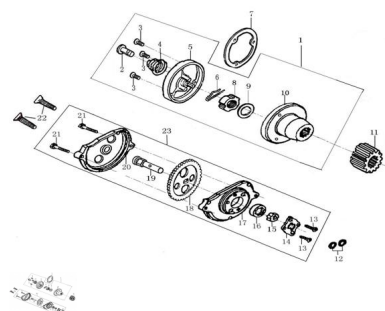

GRUPO BOMBA DE ACEITE

Calificación Sin calificación

Precio

Modificador de variación de precio

Precio base con impuestos

Precio con descuento

Precio de venta con descuento

Precio de venta

Precio de venta sin impuestos

Descuento

Cantidad de impuesto

[Haga una pregunta del producto](#)

Descripción

	Ref.	Título	Código
1		FILTRO DE ACEITE	116-4200-IA20
2		TUBO SALIDA DE ACEITE	116-4201-I006
3		TORNILLO M5 X 12	116-8190105
4		RESORTE TUBO SALIDA DE ACEITE	116-4202-I006
5		TAPA FILTRO DE ACEITE	116-4207-IA20
6		SEGURO	116-4208-I006
7		JUNTA FILTRO DE ACEITE	116-0209-IA20
8		TUERCA	116-1203-IA20
9		SEGURO TUERCA	116-2004-I006
10		CUERPO FILTRO DE ACEITE	116-4203-IA20
11		ENGRANAJE PRIMARIO	116-3101-I006
12		O-RING 9,4 X 2,4	116-0101-1009
13		TORNILLO M4 X 10	116-8190104
14		TAPA BOMBA DE ACEITE	116-4108-L044
15		ROTOR INTERNO	116-4111-L044
16		ROTOR EXTERNO	116-4112-L044
17		CUERPO BOMBA DE ACEITE	116-4110-L044
18		ENGRANAJE COMANDO BOMBA DE ACEITE	116-4102-L044
19		EJE BOMBA DE ACEITE	116-4107-L044
20		COVERTOR BOMBA DE ACEITE	116-4113-L044