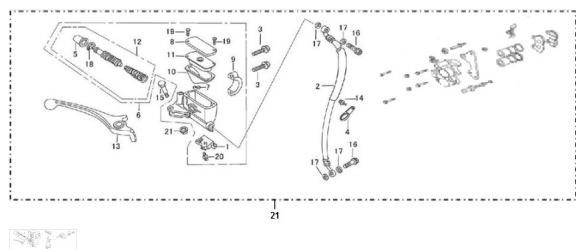

## GRUPO BOMBA DE FRENO DELANTERA

Calificación Sin calificación

**Precio**

Modificador de variación de precio

Precio base con impuestos

Precio con descuento

Precio de venta con descuento

Precio de venta

Precio de venta sin impuestos

Descuento

Cantidad de impuesto

[Haga una pregunta del producto](#)

Descripción

Ref.	Título	Código
1	BULBO DE STOP FRENO DELANTERO	81-35310
2	FLEXIBLE DE FRENO DELANTERO	81-56700
3	TORNILLO M6X22	81-GB/T1-4
4	ABRAZADERA, FLEXIBLE DELANTERO DE FRENO	81-56762
5	BUJE APOYO CILINDRO PRINCIPAL	81-56427
6	FRENO DELANTERO MAESTRO COMPLETO	81-56400
7	PROTECTOR	81-56424
8	TAPA DEPOSITO DE FRENO	81-56423
9	SOPORTE CILINDRO MAESTRO	81-56422
10	DIAFRAGMA	81-56426
11	PLACA DE DIAFRAGMA	81-56425
12	CILINDRO PRINCIPAL	81-56430
13	PALANCA FRENO DELANTERO	81-47511
14	TORNILLO M6X10	81-GB/T1-5
15	TORNILLO PIVOTE PALANCA DE FRENO	81-93721
16	TORNILLO PASO LIQUIDO DE FRENO M10X22	81-GB/T1-6
17	ARANDELA TORNILLO LIQUIDO DE FRENO D10	81-GB/T9-3
18	ANILLO SEGER, 6	81-GB/T8-4
19	TORNILLO, M4X12	81-GB/T8-5
20	TORNILLO, M4X12	81-GB/T9-4
21	KIT FRENO DELANTERO ZTT 250 SM	81-80020