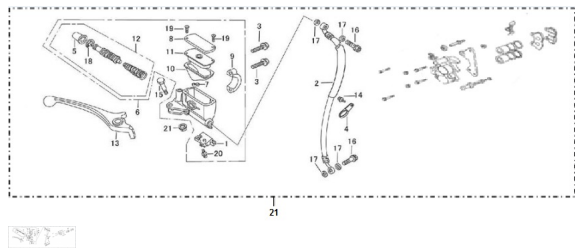

GRUPO BOMBA DE FRENO DELANTERA

Calificación Sin calificación

Precio

Modificador de variación de precio

Precio base con impuestos

Precio con descuento

Precio de venta con descuento

Precio de venta

Precio de venta sin impuestos

Descuento

Cantidad de impuesto

[Haga una pregunta del producto](#)

Descripción

Ref.	Título	Código
1	BULBO DE STOP FRENO DELANTERO	81-35310
2	FLEXIBLE DE FRENO DELANTERO	81-56700
3	TORNILLO M6X22	81-GB/T1-4
4	ABRAZADERA, FLEXIBLE DELANTERO DE FRENO	81-56762
5	BUJE APOYO CILINDRO PRINCIPAL	81-56427
6	FRENO DELANTERO MAESTRO COMPLETO	81-56400
7	PROTECTOR	81-56424
8	TAPA DEPOSITO DE FRENO	81-56423
9	SOPORTE CILINDRO MAESTRO	81-56422
10	DIAFRAGMA	81-56426
11	PLACA DE DIAFRAGMA	81-56425
12	CILINDRO PRINCIPAL	81-56430
13	PALANCA FRENO DELANTERO	81-47511
14	TORNILLO M6X10	81-GB/T1-5
15	TORNILLO PIVOTE PALANCA DE FRENO	81-93721
16	TORNILLO PASO LIQUIDO DE FRENO M10X22	81-GB/T1-6
17	ARANDELA TORNILLO LIQUIDO DE FRENO D10	81-GB/T9-3
18	ANILLO SEGER, 6	81-GB/T8-4
19	TORNILLO, M4X12	81-GB/T8-5
20	TORNILLO, M4X12	81-GB/T9-4
21	KIT FRENO DELANTERO ZTT 250 SM	81-80020