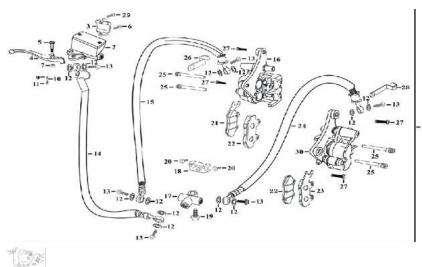

GRUPO BOMBA DE FRENO DELANTERO

Calificación Sin calificación

Precio

Modificador de variación de precio

Precio base con impuestos

Precio con descuento

Precio de venta con descuento

Precio de venta

Precio de venta sin impuestos

Descuento

Cantidad de impuesto

[Haga una pregunta del producto](#)

Descripción	Ref.	Título	Código
	1	KIT FRENO DE LANTERO ARMADO	76-29140
	2	BOMBA DE FRENO	76-29148
	3	SOPORTE BOMBA	76-27174
	4	PALANCA FRENO DE LANTERO	76-27172
	5	TORNILLO	76-29226
	6	TORNILLO CON FLANGE	76-38014
	7	TUERCA	76-38039
	9		76-38045
	10		76-38046

ESTRUCTURA : GRUPO BOMBA DE FRENO DELANTERO

Ref.	Título	Código	
11	TORNILLO	76-38022	
12		76-38082	
13	TORNILLO	76-29180	
14	FLEXIBLE DE FRENO	76-29223	
15	FLEXIBLE DE FRENO	76-29223	
16	CALIPER	76-29164	
17	ACOPLE	76-17073	
18	SOPORTE	76-29227	
19	TORNILLO CON FLANGE	76-38014	
20	TORNILLO CON FLANGE	76-38014	
21	PASTILLA DE FRENO 1	76-38171	
22	PASTILLA DE FRENO 1	76-38171	
23	PASTILLA DE FRENO 1	76-38171	
24	FLEXIBLE DE FRENO	76-29223	
25	BULON CALIPER	76-29174	
26	SOPORTE	76-29227	
27	TORNILLO CON FLANGE	76-38014	
28	SOPORTE	76-29227	
29	TORNILLO CON FLANGE	76-38014	
30	SOPORTE CALIPER	76-29165	