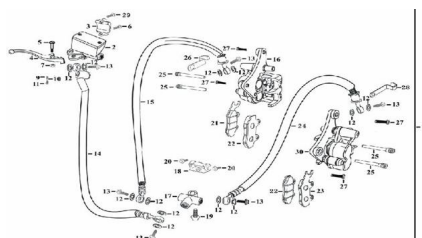

GRUPO BOMBA DE FRENO DELANTERO

Calificación Sin calificación

Precio

Modificador de variación de precio

Precio base con impuestos

Precio con descuento

Precio de venta con descuento

Precio de venta

Precio de venta sin impuestos

Descuento

Cantidad de impuesto

[Haga una pregunta del producto](#)

Descripción	Ref.	Título	Código
	1	KIT FRENO DE LANTERO ARMADO	76-29140
	2	BOMBA DE FRENO	76-29148
	3	SOPORTE BOMBA	76-27174
	4	PALANCA FRENO DE LANTERO	76-27172
	5	TORNILLO	76-29226
	6	TORNILLO CON FLANGE	76-38014
	7	TUERCA	76-38039
	9		76-38045
	10		76-38046

ESTRUCTURA : GRUPO BOMBA DE FRENO DELANTERO

Ref.	Título	Código	
11	TORNILLO	76-38022	
12		76-38082	
13	TORNILLO	76-29180	
14	FLEXIBLE DE FRENO	76-29223	
15	FLEXIBLE DE FRENO	76-29223	
16	CALIPER	76-29164	
17	ACOPLE	76-17073	
18	SOPORTE	76-29227	
19	TORNILLO CON FLANGE	76-38014	
20	TORNILLO CON FLANGE	76-38014	
21	PASTILLA DE FRENO 1	76-38171	
22	PASTILLA DE FRENO 1	76-38171	
23	PASTILLA DE FRENO 1	76-38171	
24	FLEXIBLE DE FRENO	76-29223	
25	BULON CALIPER	76-29174	
26	SOPORTE	76-29227	
27	TORNILLO CON FLANGE	76-38014	
28	SOPORTE	76-29227	
29	TORNILLO CON FLANGE	76-38014	
30	SOPORTE CALIPER	76-29165	