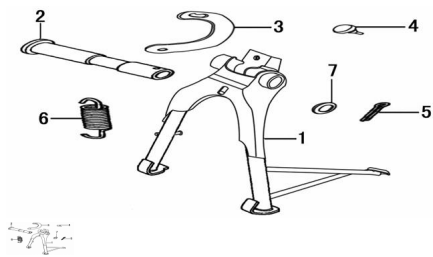

GRUPO CABALLETE

Calificación Sin calificación

Precio

Modificador de variación de precio

Precio base con impuestos

Precio con descuento

Precio de venta con descuento

Precio de venta

Precio de venta sin impuestos

Descuento

Cantidad de impuesto

[Haga una pregunta del producto](#)

Descripción

	Ref.	Título	Código
1		CABALLETE	10-42100
2		EJE CABALLETE 15CM DIAMETRO 12MM	10-42241
3		MEDIALUNA CABALLETE	10-42246
4		TOPE DE GOMA CABALLETE	10-18612
5		PERNO 2.5 X 26	10-GB91-86-2
6		RESORTE CABALLETE	10-42242
7		ARANDELA	10-GB95-85