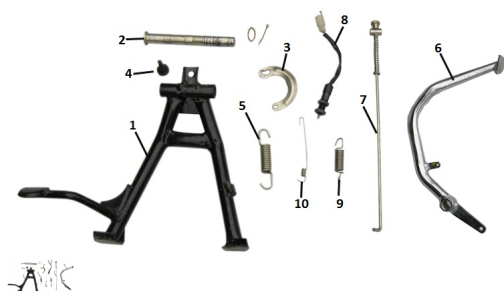

## GRUPO CABALLETE

Calificación Sin calificación

**Precio**

Modificador de variación de precio

Precio base con impuestos

Precio con descuento

Precio de venta con descuento

Precio de venta

Precio de venta sin impuestos

Descuento

Cantidad de impuesto

[Haga una pregunta del producto](#)

Descripción

Ref.	Título	Código
1	CABALLETE	10-42100
2	EJE CABALLETE 15CM DIAMETRO 12MM	10-42241
3	MEDIALUNA CABALLETE	10-42246
4	TOPE DE GOMA CABALLETE	10-18612
5	RESORTE CABALLETE	10-42242
6	PEDAL DE CAMBIOS	250303600
7	VARILLA CONECTORA FRENO TRASERO ARMADA	10-65510
8	BULBO DE STOP FRENO TRASERO	10-35350
9	RESORTE VARILLA PEDAL DE FRENO TRASERO	10-65511
10	RESORTE BULBO DE STOP	10-35913