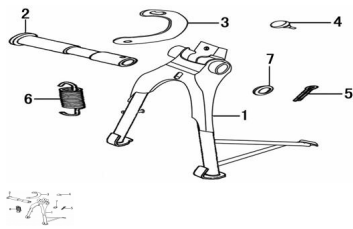

GRUPO CABALLETE

Calificación Sin calificación

Precio

Modificador de variación de precio

Precio base con impuestos

Precio con descuento

Precio de venta con descuento

Precio de venta

Precio de venta sin impuestos

Descuento

Cantidad de impuesto

[Haga una pregunta del producto](#)

Descripción

	Ref.	Título	Código
1		CABALLETE	10-42100
2		EJE CABALLETE 15CM DIAMETRO 12MM	10-42241
3		MEDIALUNA CABALLETE	10-42246
4		TOPE DE GOMA CABALLETE	10-18612
5		PERNO 2.5 X 26	10-GB91-86-2
6		RESORTE CABALLETE	10-42242
7		ARANDELA	10-GB95-85