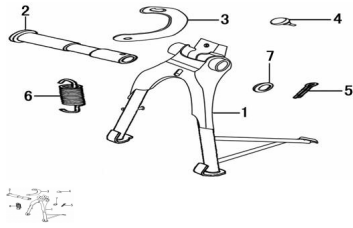

GRUPO CABALLETE

Calificación Sin calificación

Precio

Modificador de variación de precio

Precio base con impuestos

Precio con descuento

Precio de venta con descuento

Precio de venta

Precio de venta sin impuestos

Descuento

Cantidad de impuesto

[Haga una pregunta del producto](#)

Descripción

	Ref.	Título	Código
1		CABALLETE	10-42100
2		EJE CABALLETE 15CM DIAMETRO 12MM	10-42241
3		MEDIALUNA CABALLETE	10-42246
4		TOPE DE GOMA CABALLETE	10-18612
5		PERNO 2.5 X 26	10-GB91-86-2
6		RESORTE CABALLETE	10-42242
7		ARANDELA	10-GB95-85