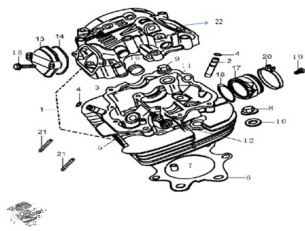

## GRUPO CABEZA CILINDRO

Calificación Sin calificación

**Precio**

Modificador de variación de precio

Precio base con impuestos

Precio con descuento

Precio de venta con descuento

Precio de venta

Precio de venta sin impuestos

Descuento

Cantidad de impuesto

[Haga una pregunta del producto](#)

Descripción	Ref.	Título	Código
	1	TAPA DE CILINDRO	76-50026
	2	GUIA DE VALVULA ADMISION	76-80005
	3	GUIA DE VALVULA ESCAPE	76-80010
	4	O-RING GUIA DE VALVULA	76-80015
	5	GUIA 8X11	76-38060
	6	JUNTA TAPA CILINDRO	76-12015
	7	GUIA 8X11	76-38060
	8	TUERCA	76-38033
	9	TUERCA	76-38033
	10		76-38045
	11		76-38045

**MOTOR : GRUPO CABEZA CILINDRO**

---

Ref.	Título	Código	
12	BUJIA DR8EA	76-27096	
13		76-12028	
14	O-RING	76-38084	
15	TORNILLO CON FLANGE	76-38014	
16	BIUJE	76-80020	
17	BRIDA CA	76-18042	
18	O-RING	76-38084	
19	TORNILLO M6X16	76-38067	
20		76-80025	
21	TORNILLO	76-38018	
22	TAPA SUPERIOR CABEZA DE CILINDRO	76-50026-1	