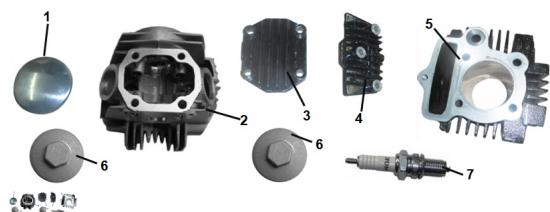

## GRUPO CABEZA DE CILINDRO Y CILINDRO

Calificación Sin calificación

**Precio**

Modificador de variación de precio

Precio base con impuestos

Precio con descuento

Precio de venta con descuento

Precio de venta

Precio de venta sin impuestos

Descuento

Cantidad de impuesto

[Haga una pregunta del producto](#)

Descripción	Ref.	Título	Código
	1	TAPA CABEZA DE CILINDRO	
	2		150-80435
	3	JUNTA TAPA CABEZA DE CILINDRO	
	4	TAPA CABEZA DE CILINDRO DERECHA NEGRA	
	5	CILINDRO	150-80430
	6	TAPA DE	

Ref.	Título	Código
		VALVULA
7		BUJIA