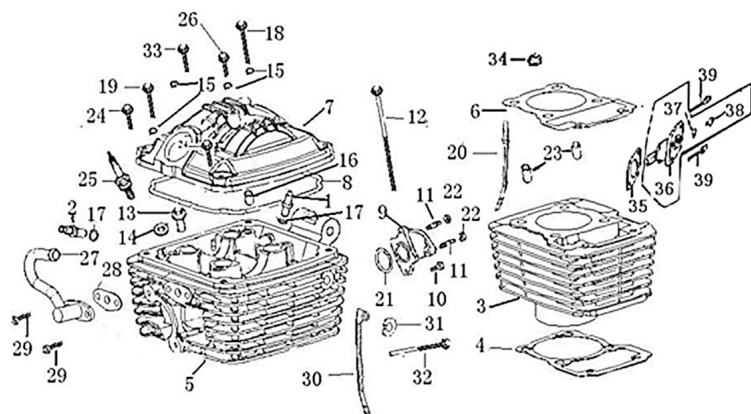

## GRUPO CABEZA DE CILINDRO Y CILINDRO

Calificación Sin calificación

**Precio**

Modificador de variación de precio

Precio base con impuestos

Precio con descuento

Precio de venta con descuento

Precio de venta

Precio de venta sin impuestos

Descuento

Cantidad de impuesto

[Haga una pregunta del producto](#)

Descripción	POS.	CODIGO	DESCRIPCION	DESCRIPTION	CANT
	3	231-12110	CILINDRO	Cylinder Block	1
	4	231-12121	JUNTA BASE CILINDRO	Gasket, Cylinder Block	1
	5	231-12210	CABEZA DE CILINDRO	Cylinder Head	1
	6	231-12220	JUNTA SUPERIOR CILINDRO	Gasket, Cylinder Head	1
	7	231-12311	TAPA CABEZA DE CILINDRO	Cover, Cylinder Head	1
	8	231-12312	JUNTA PATA CABEZA DE CILINDRO	Sealing Ring	1
	9	231-17310	EMPALME CARBURADOR	Intake Pipe Set	1
	12	231-GB/T	ESPARRAGO MOTOR M6X110	Bolt M6x110	2
	25	231-34210	BUJIA CPR6E / B7RTC	Spark Plug?CPR6E?/B7RTC	1
	30	231-14640	TENSOR CADENA	holding down roll	1
	36	231-14510	TENSOR CADENA	Tensioner	1