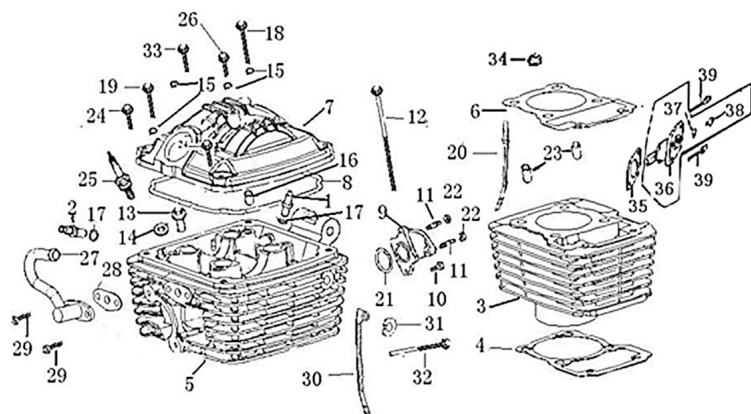

GRUPO CABEZA DE CILINDRO Y CILINDRO

Calificación Sin calificación

Precio

Modificador de variación de precio

Precio base con impuestos

Precio con descuento

Precio de venta con descuento

Precio de venta

Precio de venta sin impuestos

Descuento

Cantidad de impuesto

[Haga una pregunta del producto](#)

Descripción	POS.	CODIGO	DESCRIPCION	DESCRIPTION	CANT
	3	231-12110	CILINDRO	Cylinder Block	1
	4	231-12121	JUNTA BASE CILINDRO	Gasket, Cylinder Block	1
	5	231-12210	CABEZA DE CILINDRO	Cylinder Head	1
	6	231-12220	JUNTA SUPERIOR CILINDRO	Gasket, Cylinder Head	1
	7	231-12311	TAPA CABEZA DE CILINDRO	Cover, Cylinder Head	1
	8	231-12312	JUNTA PATA CABEZA DE CILINDRO	Sealing Ring	1
	9	231-17310	EMPALME CARBURADOR	Intake Pipe Set	1
	12	231-GB/T	ESPARRAGO MOTOR M6X110	Bolt M6x110	2
	25	231-34210	BUJIA CPR6E / B7RTC	Spark Plug?CPR6E?/B7RTC	1
	30	231-14640	TENSOR CADENA	holding down roll	1
	36	231-14510	TENSOR CADENA	Tensioner	1