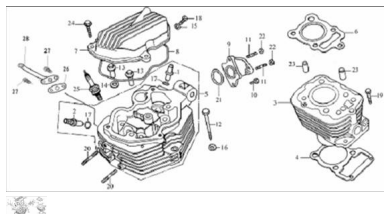

GRUPO CABEZA DE CILINDRO

Calificación Sin calificación

Precio

Modificador de variación de precio

Precio base con impuestos

Precio con descuento

Precio de venta con descuento

Precio de venta

Precio de venta sin impuestos

Descuento

Cantidad de impuesto

[Haga una pregunta del producto](#)

Descripción	Ref.	Título	Código
	1	GUIA VALVULA DE ADMISION	7-12214
	2	GUIA VALVULA DE ESCAPE	7-12215
	3	CILINDRO	7-12110
	4	JUNTA CILINDRO	7-12121
	5	CABEZA DE CILINDRO RX 150	17-12210
	5	CABEZA DE CILINDRO P.EAGLE 150	7-12210
	6	JUNTA CABEZA DE CILINDRO	7-12220
	7	TAPA	7-12311

MOTOR : GRUPO CABEZA DE CILINDRO

Ref.	Título	Código
		CABEZA DE CILINDRO
8	JUNTA TAPA CABEZA DE CILINDRO	7-12312
9	EMPALME	7-17310
10	TORNILLO M6 X 20	
11		7-GB/T899
12		7-12237
13	TORNILLO	7-12313
14		7-12345
15		7-12315
16		7-12236
17	O-RING CABEZA DE CILINDRO	7-12216
18	TORNILLO M6 X 12	
19	TORNILLO M6 X 20	
20	TORNILLO M6 X 35	7-GB/T900
21	O-RING 33.5 X 3	7-17321
22	TUERCA M6	
23	PERNO 10 X 20	7-12218
24	TORNILLO M6 X 28	
25	BUJIA (D8TC)	7-34210
26	JUNTA CONDUCTO	7-20661