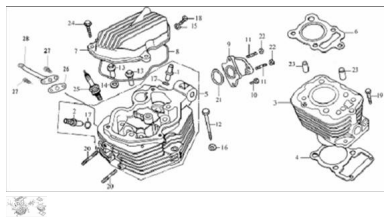

GRUPO CABEZA DE CILINDRO

Calificación Sin calificación

Precio

Modificador de variación de precio

Precio base con impuestos

Precio con descuento

Precio de venta con descuento

Precio de venta

Precio de venta sin impuestos

Descuento

Cantidad de impuesto

[Haga una pregunta del producto](#)

Descripción	Ref.	Título	Código
	1	GUIA VALVULA DE ADMISION	7-12214
	2	GUIA VALVULA DE ESCAPE	7-12215
	3	CILINDRO	7-12110
	4	JUNTA CILINDRO	7-12121
	5	CABEZA DE CILINDRO RX 150	17-12210
	5	CABEZA DE CILINDRO P.EAGLE 150	7-12210
	6	JUNTA CABEZA DE CILINDRO	7-12220
	7	TAPA	7-12311

MOTOR : GRUPO CABEZA DE CILINDRO

Ref.	Título	Código
		CABEZA DE CILINDRO
8	JUNTA TAPA CABEZA DE CILINDRO	7-12312
9	EMPALME	7-17310
10	TORNILLO M6 X 20	
11		7-GB/T899
12		7-12237
13	TORNILLO	7-12313
14		7-12345
15		7-12315
16		7-12236
17	O-RING CABEZA DE CILINDRO	7-12216
18	TORNILLO M6 X 12	
19	TORNILLO M6 X 20	
20	TORNILLO M6 X 35	7-GB/T900
21	O-RING 33.5 X 3	7-17321
22	TUERCA M6	
23	PERNO 10 X 20	7-12218
24	TORNILLO M6 X 28	
25	BUJIA (D8TC)	7-34210
26	JUNTA CONDUCTO	7-20661