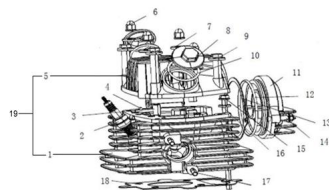

GRUPO CABEZA DE CILINDRO

Calificación Sin calificación

Precio

Modificador de variación de precio

Precio base con impuestos

Precio con descuento

Precio de venta con descuento

Precio de venta

Precio de venta sin impuestos

Descuento

Cantidad de impuesto

[Haga una pregunta del producto](#)

Descripción	Ref.	Título	Código
	1	CABEZA DE CILINDRO	138-12008
	2	BUJIA	138-27096
	3	PERNO	138-38060
	4	BUJE DIST ANCIADOR	138-38100
	5	TAPA CABEZA DE CILINDRO	138-12023
	6	TUERCA CON TAPA	138-38033
	7		138-38045
	8	VARILLA DE ACEITE	138-12028
	9	TORNILLO	138-38014
	10	ORING D= 27.4 _D=2.4	138-38084
	11	TAPA IZQ CAB	138-12030

MOTOR : GRUPO CABEZA DE CILINDRO

Ref.	Título	Código
		CILINDRO
12	ORING D= 27.4_D=2.4	138-38084
13	JUNTA IZQ CAB CILINDRO	138-12031
14	TORNILLO	138-38014
15	TORNILLO	138-38014
16		138-38045
17		138-38018
18	JUNTA CABEZA DE CILINDRO	138-12015
19	KIT CABEZA DE CILINDRO	138-50026