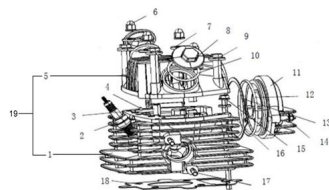

## GRUPO CABEZA DE CILINDRO

Calificación Sin calificación

**Precio**

Modificador de variación de precio

Precio base con impuestos

Precio con descuento

Precio de venta con descuento

Precio de venta

Precio de venta sin impuestos

Descuento

Cantidad de impuesto

[Haga una pregunta del producto](#)

Descripción	Ref.	Título	Código
	1	CABEZA DE CILINDRO	138-12008
	2	BUJIA	138-27096
	3	PERNO	138-38060
	4	BUJE DIST ANCIADOR	138-38100
	5	TAPA CABEZA DE CILINDRO	138-12023
	6	TUERCA CON TAPA	138-38033
	7		138-38045
	8	VARILLA DE ACEITE	138-12028
	9	TORNILLO	138-38014
	10	ORING D= 27.4 _D=2.4	138-38084
	11	TAPA IZQ CAB	138-12030

**MOTOR : GRUPO CABEZA DE CILINDRO**

---

Ref.	Título	Código
		CILINDRO
12	ORING D= 27.4_D=2.4	138-38084
13	JUNTA IZQ CAB CILINDRO	138-12031
14	TORNILLO	138-38014
15	TORNILLO	138-38014
16		138-38045
17		138-38018
18	JUNTA CABEZA DE CILINDRO	138-12015
19	KIT CABEZA DE CILINDRO	138-50026