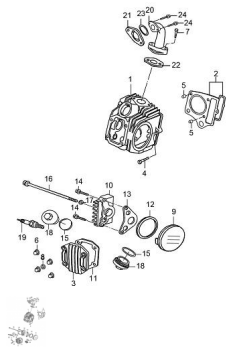

GRUPO CABEZA DE CILINDRO

Calificación Sin calificación

Precio

Modificador de variación de precio

Precio base con impuestos

Precio con descuento

Precio de venta con descuento

Precio de venta

Precio de venta sin impuestos

Descuento

Cantidad de impuesto

[Haga una pregunta del producto](#)

Descripción

Ref.	Título	Código
1	CABEZA DE CILINDRO COMPLETA	102-110H120R0
2	KIT DE JUNTAS	102-140H12000
3	TAPA DE CILINDRO	102-171H12020
4	TORNILLO	102-500-06227
5	PERNO	102-206H08004
6	TUERCA	102-165H12000
7	TORNILLO	102-500-06258
8	ARANDELA DE COBRE	102-167H12000
9	COVERTOR IZQUIERDO DE CILINDRO	102-156H120R1
10	COVERTOR DERECHO DE CILINDRO	102-150H12020
11	JUNTA TAPA DE VALVULA	102-173H12001
12	JUNTA TAPA IZQUIERDA DE CILINDRO	102-158H12000
13	JUNTA TAPA DERECHA DE CILINDRO	102-159H12000
14	TORNILLO	102-547-06207
15	O-RING	102-280H30010
16	TORNILLO	102-100H06110

MOTOR : GRUPO CABEZA DE CILINDRO

	Ref.	Título	Código
17		JUNTA	102-168H06015
18		TAPON DE VALVULA	102-175-18910
19		BUJIA	102-482H12000
20		EMPALME CARBURADOR	102-111H120R0
21		JUNTA EMPALMECARBURADOR	102-128H12000
22		JUNTA EMPALMECARBURADOR	102-121H12000
23		O-RING	102-280H25010
24		TORNILLO	102-500-06308