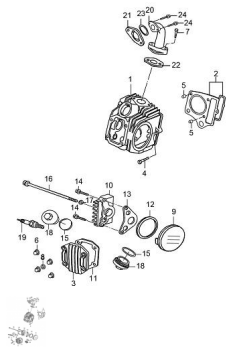

## GRUPO CABEZA DE CILINDRO

Calificación Sin calificación

**Precio**

Modificador de variación de precio

Precio base con impuestos

Precio con descuento

Precio de venta con descuento

Precio de venta

Precio de venta sin impuestos

Descuento

Cantidad de impuesto

[Haga una pregunta del producto](#)

Descripción

Ref.	Título	Código
1	CABEZA DE CILINDRO COMPLETA	102-110H120R0
2	KIT DE JUNTAS	102-140H12000
3	TAPA DE CILINDRO	102-171H12020
4	TORNILLO	102-500-06227
5	PERNO	102-206H08004
6	TUERCA	102-165H12000
7	TORNILLO	102-500-06258
8	ARANDELA DE COBRE	102-167H12000
9	COVERTOR IZQUIERDO DE CILINDRO	102-156H120R1
10	COVERTOR DERECHO DE CILINDRO	102-150H12020
11	JUNTA TAPA DE VALVULA	102-173H12001
12	JUNTA TAPA IZQUIERDA DE CILINDRO	102-158H12000
13	JUNTA TAPA DERECHA DE CILINDRO	102-159H12000
14	TORNILLO	102-547-06207
15	O-RING	102-280H30010
16	TORNILLO	102-100H06110

# MOTOR : GRUPO CABEZA DE CILINDRO

---

	Ref.	Título	Código
17		JUNTA	102-168H06015
18		TAPON DE VALVULA	102-175-18910
19		BUJIA	102-482H12000
20		EMPALME CARBURADOR	102-111H120R0
21		JUNTA EMPALMECARBURADOR	102-128H12000
22		JUNTA EMPALMECARBURADOR	102-121H12000
23		O-RING	102-280H25010
24		TORNILLO	102-500-06308