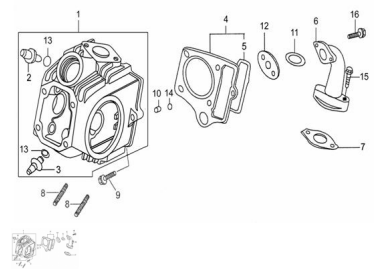

GRUPO CABEZA DE CILINDRO

Calificación Sin calificación

Precio

Modificador de variación de precio

Precio base con impuestos

Precio con descuento

Precio de venta con descuento

Precio de venta

Precio de venta sin impuestos

Descuento

Cantidad de impuesto

[Haga una pregunta del producto](#)

Descripción

Ref.	Título	Código
1	CABEZA DE CILINDRO COMPLETA	250301100
2	GUÍA VÁLVULA DE ADMISIÓN	250301110
3	GUIA VALVULA DE ESCAPE	250301115
4	JUNTA CABEZA DE CILINDRO	250301120
5	GOMA ROCE CADENA DISTRIBUCIÓN	250301125
6	EMPALME CARBURADOR	250301130
7	JUNTA EMPALME CILINDRO	250301135
8	ESPARRAGO M6 X 34	250301140
9	TORNILLO M6 X 23	250301145
10	BUJE	250301150
11	O-RING 27 X 2.0	250301155
12	JUNTA EMPALME CARBURADOR	250301160
13	O-RING 9 X 1.6	250301165
14	O-RING 9 X 1.35	250301170
15	TORNILLO M6 X 28	250301175
16	TORNILLO M6 X 22	250301180