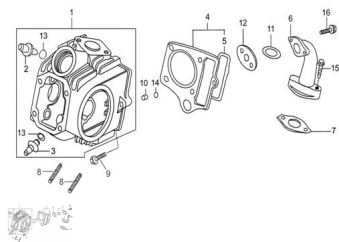

## GRUPO CABEZA DE CILINDRO

Calificación Sin calificación

**Precio**

Modificador de variación de precio

Precio base con impuestos

Precio con descuento

Precio de venta con descuento

Precio de venta

Precio de venta sin impuestos

Descuento

Cantidad de impuesto

[Haga una pregunta del producto](#)

Descripción

	Ref.	Título	Código
1		CABEZA DE CILINDRO COMPLETA	250301100
2		GUÍA VÁLVULA DE ADMISIÓN	250301110
3		GUIA VALVULA DE ESCAPE	250301115
4		JUNTA CABEZA DE CILINDRO	250301120
5		GOMA ROCE CADENA DISTRIBUCIÓN	250301125
6		EMPALME CARBURADOR	250301130
7		JUNTA EMPALME CILINDRO	250301135
8		ESPARRAGO M6 X 34	250301140
9		TORNILLO M6 X 23	250301145
10		BUJE	250301150
11		O-RING 27 X 2.0	250301155
12		JUNTA EMPALME CARBURADOR	250301160
13		O-RING 9 X 1.6	250301165
14		O-RING 9 X 1.35	250301170
15		TORNILLO M6 X 28	250301175
16		TORNILLO M6 X 22	250301180