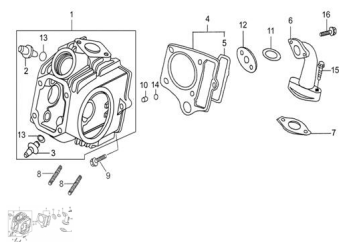

## GRUPO CABEZA DE CILINDRO

Calificación Sin calificación

**Precio**

Modificador de variación de precio

Precio base con impuestos

Precio con descuento

Precio de venta con descuento

Precio de venta

Precio de venta sin impuestos

Descuento

Cantidad de impuesto

[Haga una pregunta del producto](#)

Descripción

	Ref.	Título	Código
1		CABEZA DE CILINDRO COMPLETA	250301100
2		GUÍA VÁLVULA DE ADMISIÓN	250301110
3		GUIA VALVULA DE ESCAPE	250301115
4		JUNTA CABEZA DE CILINDRO	250301120
5		GOMA ROCE CADENA DISTRIBUCIÓN	250301125
6		EMPALME CARBURADOR	250301130
7		JUNTA EMPALME CILINDRO	250301135
8		ESPARRAGO M6 X 34	250301140
9		TORNILLO M6 X 23	250301145
10		BUJE	250301150
11		O-RING 27 X 2.0	250301155
12		JUNTA EMPALME CARBURADOR	250301160
13		O-RING 9 X 1.6	250301165
14		O-RING 9 X 1.35	250301170
15		TORNILLO M6 X 28	250301175
16		TORNILLO M6 X 22	250301180