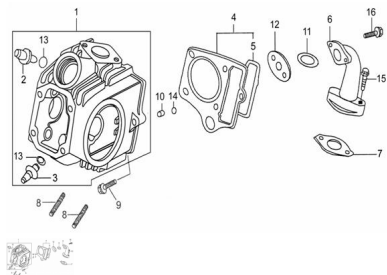

## GRUPO CABEZA DE CILINDRO

Calificación Sin calificación

### Descripción

Ref.	Título	Código
1	CABEZA DE CILINDRO COMPLETA	250301100
2	GUÍA VÁLVULA DE ADMISIÓN	250301110
3	GUIA VALVULA DE ESCAPE	250301115
4	JUNTA CABEZA DE CILINDRO	250301120
5	GOMA ROCE CADENA DISTRIBUCIÓN	250301125
6	EMPALME CARBURADOR	250301130
7	JUNTA EMPALME CILINDRO	250301135
8	ESPARRAGO M6 X 34	250301140
9	TORNILLO M6 X 23	250301145
10	BUJE	250301150
11	O-RING 27 X 2.0	250301155
12	JUNTA EMPALME CARBURADOR	250301160
13	O-RING 9 X 1.6	250301165
14	O-RING 9 X 1.35	250301170
15	TORNILLO M6 X 28	250301175
16	TORNILLO M6 X 22	250301180