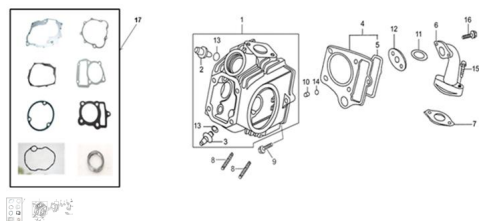

## GRUPO CABEZA DE CILINDRO

Calificación Sin calificación

### Descripción

Ref.	Título	Código
1	CABEZA DE CILINDRO COMPLETA	250301100
2	GUÍA VÁLVULA DE ADMISIÓN	250301110
3	GUIA VALVULA DE ESCAPE	250301115
4	JUNTA CABEZA DE CILINDRO	250301120
5	GOMA ROCE CADENA DISTRIBUCIÓN	250301125
6	EMPALME CARBURADOR	250301130
7	JUNTA EMPALME CILINDRO	250301135
8	ESPARRAGO M6 X 34	250301140
9	TORNILLO M6 X 23	250301145
10	BUJE	250301150
11	O-RING 27 X 2.0	250301155
12	JUNTA EMPALME CARBURADOR	250301160
13	O-RING 9 X 1.6	250301165
14	O-RING 9 X 1.35	250301170
15	TORNILLO M6 X 28	250301175
16	TORNILLO M6 X 22	250301180
17	KIT DE JUNTAS	10-900-4