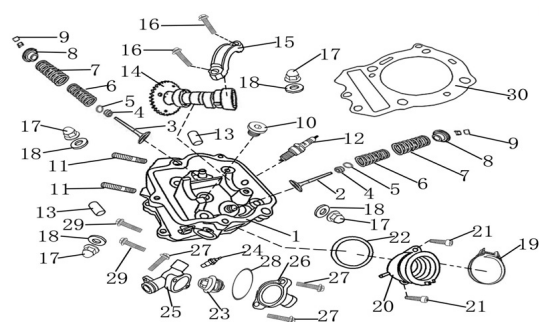

## GRUPO CABEZA DE CILINDRO

Calificación Sin calificación

**Precio**

Modificador de variación de precio

Precio base con impuestos

Precio con descuento

Precio de venta con descuento

Precio de venta

Precio de venta sin impuestos

Descuento

Cantidad de impuesto

[Haga una pregunta del producto](#)

Descripción

Ref.	Título	Código
1	CABEZA DE CILINDRO	202-500301
2	VÁLVULA DE ADMISIÓN	202-500302
3	VÁLVULA DE ESCAPE	202-500303
4	RETÉN DE VÁLVULA	202-500304
11	ESPÁRRAGO M8	202-500311
12	BUJÍA DTRTC	202-500312
14	ÁRBOL DE LEVAS	202-500314
15	SOPORTE DEL ÁRBOL DE LEVAS	202-500315
20	EMPALME CARBURADOR	202-500318
22	O-RING	202-500319
23	TERMOSTATO	202-500320
24	SENSOR DE TEMPERATURA	202-500321
25	SOPORTE TERMOSTATO	202-500322
26	COBERTOR TERMOSTATO	202-500323
28	O-RING	202-500324
30	JUNTA CABEZA DE CILINDRO	202-500321-1