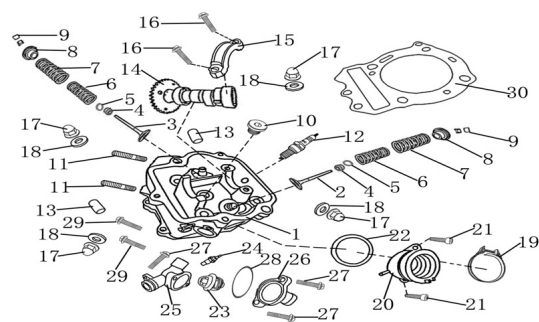

GRUPO CABEZA DE CILINDRO

Calificación Sin calificación

Precio

Modificador de variación de precio

Precio base con impuestos

Precio con descuento

Precio de venta con descuento

Precio de venta

Precio de venta sin impuestos

Descuento

Cantidad de impuesto

[Haga una pregunta del producto](#)

Descripción

Ref.	Título	Código
1	CABEZA DE CILINDRO	202-500301
2	VÁLVULA DE ADMISIÓN	202-500302
3	VÁLVULA DE ESCAPE	202-500303
4	RETÉN DE VÁLVULA	202-500304
11	ESPÁRRAGO M8	202-500311
12	BUJÍA DTRTC	202-500312
14	ÁRBOL DE LEVAS	202-500314
15	SOPORTE DEL ÁRBOL DE LEVAS	202-500315
20	EMPALME CARBURADOR	202-500318
22	O-RING	202-500319
23	TERMOSTATO	202-500320
24	SENSOR DE TEMPERATURA	202-500321
25	SOPORTE TERMOSTATO	202-500322
26	COBERTOR TERMOSTATO	202-500323
28	O-RING	202-500324
30	JUNTA CABEZA DE CILINDRO	202-500321-1