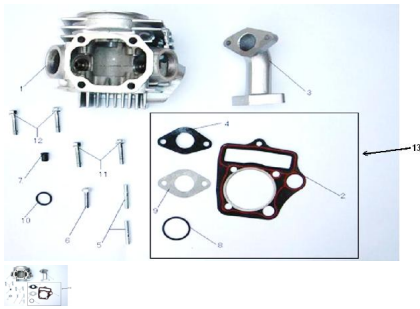

GRUPO CABEZA DE CILINDRO

Calificación Sin calificación

Precio

Modificador de variación de precio

Precio base con impuestos

Precio con descuento

Precio de venta con descuento

Precio de venta

Precio de venta sin impuestos

Descuento

Cantidad de impuesto

[Haga una pregunta del producto](#)

Descripción	Ref.	Título	Código
	1	CABEZA DE CILINDRO	
	2	JUNTA, CABEZA DE CILINDRO	
	3	EMPALME	
	4	JUNTA DE EMPALME	
	5		

MOTOR : GRUPO CABEZA DE CILINDRO

Ref.	Título	Código	
6	TORNILLO M6X23		
7	BUJE 9.5	98-100065	
8	O-RING	98-GB3452	
9	JUNTA DE EMPALME CILINDRO		
10	RETEN		
11	TORNILLO M6X28		
12	TORNILLO M6X22		
13	KIT JUNTAS CABEZA DE CILINDRO	98-80030	