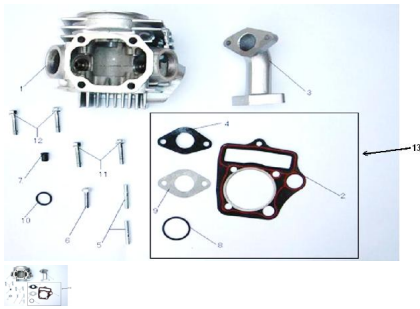

GRUPO CABEZA DE CILINDRO

Calificación Sin calificación

Precio

Modificador de variación de precio

Precio base con impuestos

Precio con descuento

Precio de venta con descuento

Precio de venta

Precio de venta sin impuestos

Descuento

Cantidad de impuesto

[Haga una pregunta del producto](#)

| Descripción | Ref. | Título | Código |
|-------------|------|---------------------------|--------|
| | 1 | CABEZA DE CILINDRO | |
| | 2 | JUNTA, CABEZA DE CILINDRO | |
| | 3 | EMPALME | |
| | 4 | JUNTA DE EMPALME | |
| | 5 | | |

MOTOR : GRUPO CABEZA DE CILINDRO

| Ref. | Título | Código | |
|------|---|-----------|--|
| 6 | TORNILLO M6X23 | | |
| 7 | BUJE 9.5 | 98-100065 | |
| 8 | O-RING | 98-GB3452 | |
| 9 | JUNTA DE EMPALME CILINDRO | | |
| 10 | RETEN | | |
| 11 | TORNILLO M6X28 | | |
| 12 | TORNILLO M6X22 | | |
| 13 | KIT JUNTAS CABEZA DE CILINDRO | 98-80030 | |