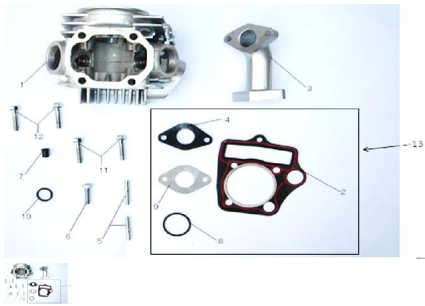

GRUPO CABEZA DE CILINDRO

Calificación Sin calificación

Precio

Modificador de variación de precio

Precio base con impuestos

Precio con descuento

Precio de venta con descuento

Precio de venta

Precio de venta sin impuestos

Descuento

Cantidad de impuesto

[Haga una pregunta del producto](#)

Descripción	Ref.	Título	Código
	1	CABEZA DE CILINDRO	
	2	JUNTA, CABEZA DE CILINDRO	
	3	EMPALME	
	4	JUNTA DE EMPALME	
	5		

MOTOR : GRUPO CABEZA DE CILINDRO

Ref.	Título	Código	
6	TORNILLO M6X23		
7	BUJE 9.5	98-100065	
8	O-RING	98-GB3452	
9	JUNTA DE EMPALME CILINDRO		
10	RETEN		
11	TORNILLO M6X28		
12	TORNILLO M6X22		
13	KIT JUNTAS CABEZA DE CILINDRO	98-80030	