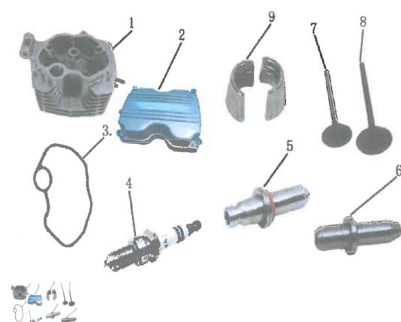

## GRUPO CABEZA DE CILINDRO

Calificación Sin calificación

**Precio**

Modificador de variación de precio

Precio base con impuestos

Precio con descuento

Precio de venta con descuento

Precio de venta

Precio de venta sin impuestos

Descuento

Cantidad de impuesto

[Haga una pregunta del producto](#)

Descripción	Ref.	Título	Código
	1	Cabeza de cilindro	182-80270
	2	Tapa cabeza de cilindro	182-80275
	3	Junta cabeza de cilindro	182-80280
	4	Bujia	182-80285
	5	Guía valvula admision	182-80290
	6	Guía valvula escape	182-80295
	7	Valvula de escape	182-80300
	8	Valvula de admision	182-80305
	9	Seguro valvulas	182-80310