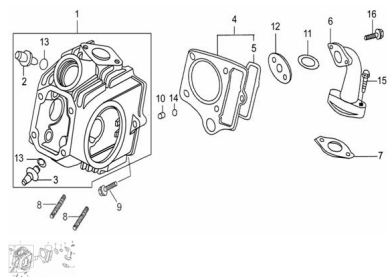

GRUPO CABEZA DE CILINDRO

Calificación Sin calificación

Precio

Modificador de variación de precio

Precio base con impuestos

Precio con descuento

Precio de venta con descuento

Precio de venta

Precio de venta sin impuestos

Descuento

Cantidad de impuesto

[Haga una pregunta del producto](#)

Descripción	Ref.	Título	Código
	1	CABEZA DE CILINDRO	250301100
	2	GUÍA VÁLVULA DE ADMISIÓN	250301110
	3	GUIA VALVULA DE ESCAPE	250301115
	4	JUNTA CABEZA DE CILINDRO	250301120
	5	GOMA ROCE CADENA D	250301125

Ref.	Título	Código
6	EMPALME	250301130
7	JUNTA EMPALME CILINDRO	250301135
8		250301140
9	TORNILLO M6 X 23	250301145
10	BUJE	250301150
11	O-RING 27 X 2.0	250301155
12	JUNTA EMPALME	250301160
13	O-RING 9 X 1.6	250301165
14	O-RING 9 X 1.35	250301170
15	TORNILLO M6 X 28	250301175
16	TORNILLO M6 X 22	250301180