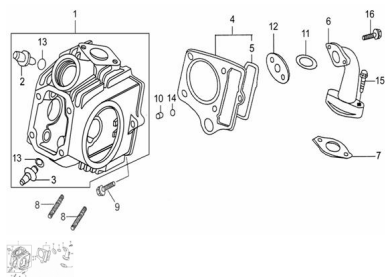

GRUPO CABEZA DE CILINDRO

Calificación Sin calificación

Precio

Modificador de variación de precio

Precio base con impuestos

Precio con descuento

Precio de venta con descuento

Precio de venta

Precio de venta sin impuestos

Descuento

Cantidad de impuesto

[Haga una pregunta del producto](#)

Descripción	Ref.	Título	Código
	1	CABEZA DE CILINDRO	250301100
	2	GUÍA VÁLVULA DE ADMISIÓN	250301110
	3	GUIA VALVULA DE ESCAPE	250301115
	4	JUNTA CABEZA DE CILINDRO	250301120
	5	GOMA ROCE CADENA D	250301125

Ref.	Título	Código
6	EMPALME	250301130
7	JUNTA EMPALME CILINDRO	250301135
8		250301140
9	TORNILLO M6 X 23	250301145
10	BUJE	250301150
11	O-RING 27 X 2.0	250301155
12	JUNTA EMPALME	250301160
13	O-RING 9 X 1.6	250301165
14	O-RING 9 X 1.35	250301170
15	TORNILLO M6 X 28	250301175
16	TORNILLO M6 X 22	250301180