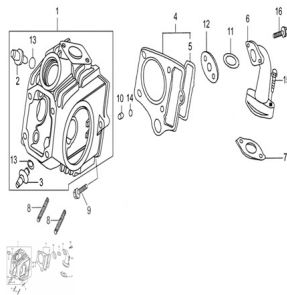

GRUPO CABEZA DE CILINDRO

Calificación Sin calificación

Precio

Modificador de variación de precio

Precio base con impuestos

Precio con descuento

Precio de venta con descuento

Precio de venta

Precio de venta sin impuestos

Descuento

Cantidad de impuesto

[Haga una pregunta del producto](#)

Descripción	Ref.	Título	Código
	1	CABEZA DE CILINDRO	250301100
	2	GUÍA VÁLVULA DE ADMISIÓN	250301110
	3	GUIA VALVULA DE ESCAPE	250301115
	4	JUNTA CABEZA DE CILINDRO	250301120
	5	GOMA ROCE CADENA D	250301125

Ref.	Título	Código
6	EMPALME	250301130
7	JUNTA EMPALME CILINDRO	250301135
8		250301140
9	TORNILLO M6 X 23	250301145
10	BUJE	250301150
11	O-RING 27 X 2.0	250301155
12	JUNTA EMPALME	250301160
13	O-RING 9 X 1.6	250301165
14	O-RING 9 X 1.35	250301170
15	TORNILLO M6 X 28	250301175
16	TORNILLO M6 X 22	250301180