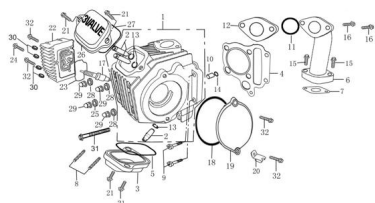

GRUPO CABEZA DE CILINDRO

Calificación Sin calificación

Precio

Modificador de variación de precio

Precio base con impuestos

Precio con descuento

Precio de venta con descuento

Precio de venta

Precio de venta sin impuestos

Descuento

Cantidad de impuesto

[Haga una pregunta del producto](#)

Descripción

Ref.	Título	Código
1	CABEZA DE CILINDRO COMPLETA	9-12210
2	GUIA VALVULA DE ADMISION	9-12214
3	TAPA VALVULA DE ESCAPE	9-12253
4	JUNTA CABEZA DE CILINDRO	9-12220
5	O-RING TAPA VALVULA	9-12255
6	EMPALME CARBURADOR	9-17310/1P52FMH
7	JUNTA EMPALME CARBURADOR	9-17332/1P50FMG
8	ESPARRAGO M6X34	9-GB/T898
9	TORNILLO M6X23	9-GB/T29.2-1988
10	BUJE 8X9	9-15441/1P50FMG
11	O-RING 27X2.0	9-17321/1P50FMG
12	JUNTA EMPALME CARBURADOR CEBEZA CILINDRO	9-17331/1P50FMG
13	CUELLO GUIA VALVULA	9-GB/T895.2
14	ANILLO RECTANGULAR 9X1.5	9-15442/1P50FMG
15	TORNILLO M6X28	9-GB/T16674-3
16	BUJIA	9-31210/1P50FMG
17	O-RING TAPA IZQUIERDA DE CILINDRO	9-12245/1P52FMH
18	O-RING TAPA VALVULA DE ADMISION	9-12246
19	TAPA IZQUIERDA CABEZA DE CILINDRO	9-12242
20	TORNILLO M6X20	9-GB/T16674-2
21	TORNILLO M6X16	9-GB/T16674