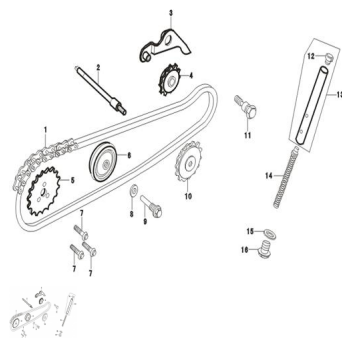

GRUPO CADENA DE DISTRIBUCION

Calificación Sin calificación

Precio

Modificador de variación de precio

Precio base con impuestos

Precio con descuento

Precio de venta con descuento

Precio de venta

Precio de venta sin impuestos

Descuento

Cantidad de impuesto

[Haga una pregunta del producto](#)

Descripción

Ref.	Título	Código
1	CADENA DE DISTRIBUCION	170-14061
2	VARILLA, GUIA CADENA	170-15013
3	AJUSTA CADENA	170-14116
4	RUEDA, AJUSTA CADENA	170-14121
5	PIÑON	170-14058
6	RUEDA, VARILLA GUIA CADENA	170-14124
7	TORNILLO M5X12	170-14059
8	ARANDELA	170-38045
9	PERNO, GUIA CADENA	170-14127
10	DISCO DENTADO	170-15015
11	TORNILLO PIVOT, AJUSTA CADENA	170-14120
12	VARILLA, AJUSTA CADENA	170-80075
13	VARILLA, AJUSTA CADENA	170-14108
14	RESORTE, AJUSTA CADENA	170-38115
15	ARANDELA	170-38045
16	TORNILLO, DRENAJE M12X1,5	170-11026