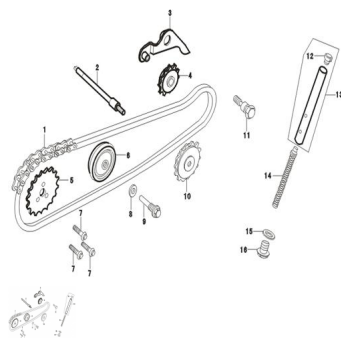

GRUPO CADENA DE DISTRIBUCION

Calificación Sin calificación

Precio

Modificador de variación de precio

Precio base con impuestos

Precio con descuento

Precio de venta con descuento

Precio de venta

Precio de venta sin impuestos

Descuento

Cantidad de impuesto

[Haga una pregunta del producto](#)

Descripción

	Ref.	Título		Código
1		CADENA DE DISTRIBUCION	170-14061	
2		VARILLA, GUIA CADENA	170-15013	
3		AJUSTA CADENA	170-14116	
4		RUEDA, AJUSTA CADENA	170-14121	
5		PIÑON	170-14058	
6		RUEDA, VARILLA GUIA CADENA	170-14124	
7		TORNILLO M5X12	170-14059	
8		ARANDELA	170-38045	
9		PERNO, GUIA CADENA	170-14127	
10		DISCO DENTADO	170-15015	
11		TORNILLO PIVOT, AJUSTA CADENA	170-14120	
12		VARILLA, AJUSTA CADENA	170-80075	
13		VARILLA, AJUSTA CADENA	170-14108	
14		RESORTE, AJUSTA CADENA	170-38115	
15		ARANDELA	170-38045	
16		TORNILLO, DRENAJE M12X1,5	170-11026	