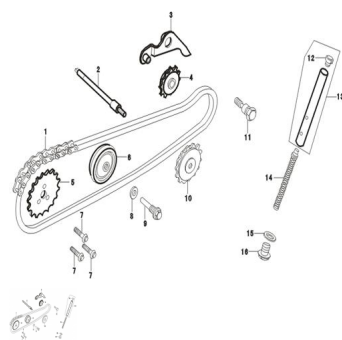

GRUPO CADENA DE DISTRIBUCION

Calificación Sin calificación

Precio

Modificador de variación de precio

Precio base con impuestos

Precio con descuento

Precio de venta con descuento

Precio de venta

Precio de venta sin impuestos

Descuento

Cantidad de impuesto

[Haga una pregunta del producto](#)

Descripción

	Ref.	Título		Código
1		CADENA DE DISTRIBUCION	170-14061	
2		VARILLA, GUIA CADENA	170-15013	
3		AJUSTA CADENA	170-14116	
4		RUEDA, AJUSTA CADENA	170-14121	
5		PIÑON	170-14058	
6		RUEDA, VARILLA GUIA CADENA	170-14124	
7		TORNILLO M5X12	170-14059	
8		ARANDELA	170-38045	
9		PERNO, GUIA CADENA	170-14127	
10		DISCO DENTADO	170-15015	
11		TORNILLO PIVOT, AJUSTA CADENA	170-14120	
12		VARILLA, AJUSTA CADENA	170-80075	
13		VARILLA, AJUSTA CADENA	170-14108	
14		RESORTE, AJUSTA CADENA	170-38115	
15		ARANDELA	170-38045	
16		TORNILLO, DRENAJE M12X1,5	170-11026	