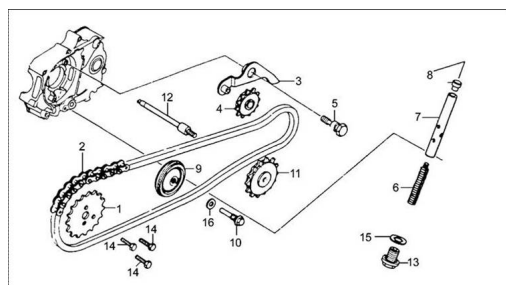

## GRUPO CADENA DE TRANSMISION

Calificación Sin calificación

**Precio**

Modificador de variación de precio

Precio base con impuestos

Precio con descuento

Precio de venta con descuento

Precio de venta

Precio de venta sin impuestos

Descuento

Cantidad de impuesto

[Haga una pregunta del producto](#)

Descripción

Ref.	Título	Código
1	ENGRANAJE DE REGULACIÓN DE TRANSMISIÓN (28T)	44-14321
2	REGULACIÓN DE CADENA (84T)	44-14350
3	AJUSTE DE CADENA	44-14670
4	RODILLO TENSOR	44-14680
5	TORNILLO PIVOT	44-14661
6	RESORTE TENSOR	44-14513
7	VARILLA TENSIONADORA	44-14530
8	TAPA	44-14514
9	GUÍA DE RODILLOS	44-14610
10	PIVOT, GUÍA DE RODILLOS	44-14621
11	PIÑÓN, BOMBA DE ACEITE	44-15210
12	PIÑÓN EJE, BOMBA DE ACEITE	44-15222
13	TAPÓN M14 Ø 1,5	44-14518
14	TORNILLO M6 Ø 28	44-GB/T5
15	ARANDELA	44-14519
16	ARANDELA 8.5	44-14622