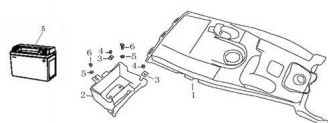

## GRUPO CAJA BATERIA

Calificación Sin calificación

**Precio**

Modificador de variación de precio

Precio base con impuestos

Precio con descuento

Precio de venta con descuento

Precio de venta

Precio de venta sin impuestos

Descuento

Cantidad de impuesto

[Haga una pregunta del producto](#)

Descripción

	Ref.	Título	Código
1		VESTIMENTA CUBRE TANQUE	3-44268
2		CAJA DE BATERIA	3-43911
3		TUERCA M5	3-QC/T330
4		TORNILLO M5 X 12	3-43322
5		BATERIA CB6.5L-A	0-10085