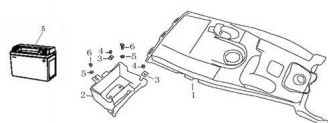

GRUPO CAJA BATERIA

Calificación Sin calificación

Precio

Modificador de variación de precio

Precio base con impuestos

Precio con descuento

Precio de venta con descuento

Precio de venta

Precio de venta sin impuestos

Descuento

Cantidad de impuesto

[Haga una pregunta del producto](#)

Descripción

	Ref.	Título	Código
1		VESTIMENTA CUBRE TANQUE	3-44268
2		CAJA DE BATERIA	3-43911
3		TUERCA M5	3-QC/T330
4		TORNILLO M5 X 12	3-43322
5		BATERIA CB6.5L-A	0-10085