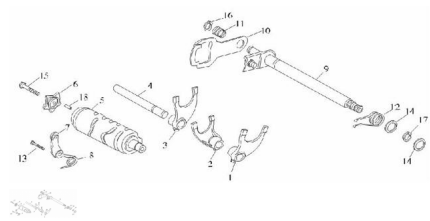

GRUPO CAJA DE CAMBIO

Calificación Sin calificación

Precio

Modificador de variación de precio

Precio base con impuestos

Precio con descuento

Precio de venta con descuento

Precio de venta

Precio de venta sin impuestos

Descuento

Cantidad de impuesto

[Haga una pregunta del producto](#)

Descripción

	Ref.	Título	Código
1		HORQUILLA 1	69-108131
2		HORQUILLA 2	69-108132
3		HORQUILLA 3	69-108133
4		EJE DE HORQUILLA	69-108134
5		TAMBOR SELECTOR	69-108111
6		ESTRELLA SELECTORA DE CAMBIOS	69-108121
7		TOPE DE CAMBIOS	69-108150
8		RESORTE TENSION DE TOPE	69-108199
9		EJE PALANCA DE CAMBIOS	69-108210
10		PLACA SELECTORA DE CAMBIOS	69-108214
11		RESORTE PLACA SELECTORA	69-108235
12		RESORTE EJE SELECTORA	69-108215
13		TORNILLO M6 X 22	69-S60622
14		ARANDELA SUJETA RESORTE TORSION EJE	69-T22721-1
15		TORNILLO M6 X 25	69-S60625-1
16		SEGURO RESORTE PLACA SELECTORA	69-A21200
17		SEGURO EJE SELECTORA	69-A21400
18		SEGURO AGUJA DE SELECTORA	69-X20410