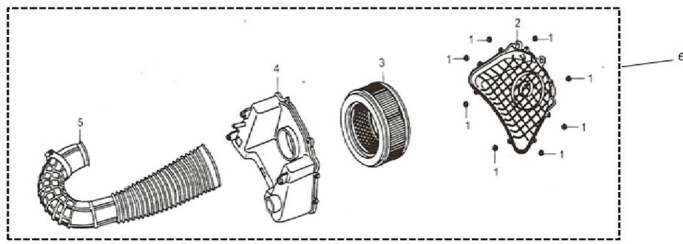

GRUPO CAJA FILTRO DE AIRE

Calificación Sin calificación

Precio

Modificador de variación de precio

Precio base con impuestos

Precio con descuento

Precio de venta con descuento

Precio de venta

Precio de venta sin impuestos

Descuento

Cantidad de impuesto

[Haga una pregunta del producto](#)

Descripción

	Ref.	Título	Código
1		TORNILLO 4.2 X 13	22-GB845-85-8
2		TAPA CAJA FILTRO DE AIRE	22-105-180100
3		ELEMENTO FILTRANTE	22-105-180200
4		CUERPO CAJA FILTRO DE AIRE	22-105-180300
5		TUBO SALIDA DE AIRE	22-105-180400
6		CONJUNTO CAJA FILTRO DE AIRE ZSC 125	22-900-4