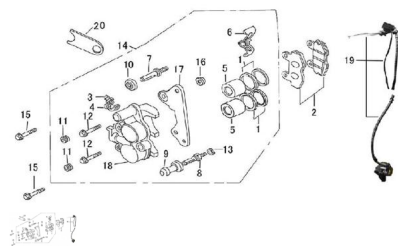

GRUPO CALIPER DE FRENO DELANTERO

Calificación Sin calificación

Precio

Modificador de variación de precio

Precio base con impuestos

Precio con descuento

Precio de venta con descuento

Precio de venta

Precio de venta sin impuestos

Descuento

Cantidad de impuesto

[Haga una pregunta del producto](#)

Descripción	Ref.	Título	Código
	1	SELLO PISTON FRENO DEL	75-56544
	2	PASTILLA DE FRENO	75-56521
	3		75-93346
	4		75-56547
	5	PISTON	75-56541
	6	RESORTE DE ZAPATA	75-56571
	7	TORNILLO	75-93141
	8	TORNILLO	75-93142
	9	TORNILLO CERROJO	75-56548
	10	ENCHUFE	75-56549
	11	TAPON	75-56551

ESTRUCTURA : GRUPO CALIPER DE FRENO DELANTERO

Ref.	Título	Código	
12	TORNILLO M6X12		
13			75-GB/T93
14	KIT CALIPER DE FRENO		75-56500
15	TORNILLO M6X12		
16	TUERCA M6		
17	SOPORTE FRENO DE LANTERO		75-56560
18	CUERPO CALIPER		75-56510
19	KIT ARMADO FRENO DE LANTERO		75-56000
20	SENSOR		75-37983