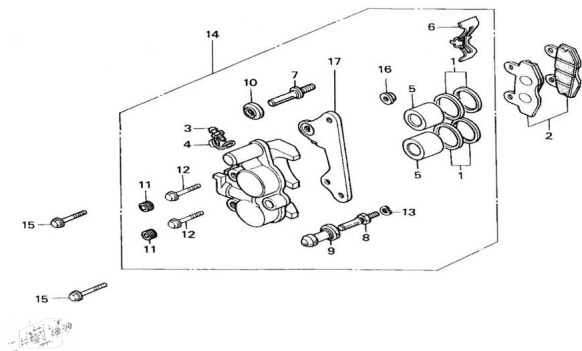

GRUPO CALIPER DELANTERO

Calificación Sin calificación

Precio

Modificador de variación de precio

Precio base con impuestos

Precio con descuento

Precio de venta con descuento

Precio de venta

Precio de venta sin impuestos

Descuento

Cantidad de impuesto

[Haga una pregunta del producto](#)

Descripción

Ref.	Título	Código
1	RETEN ANULAR DEL PISTON	3-56545
2	PASTILLA DE FRENO	3-56520
3	TORNILLO DE ESCAPE	3-56543
4	TUERCA DE ESCAPE	3-56547
5	SUB CILINDRO DE PISTON	3-56544
6	SOPORTE CONJUNTO CILINDRO	3-56571
7	TORNILLO 1	3-56542
8	TORNILLO 2	3-56546
9	BUJE	3-56548
10	BUJE B	3-56549
11	PERNO	3-56551
12	TORNILLO M10 X 32	3-GB/T16674-5
13	ARANDELA D. 10	3-GB/T93-2
14	CONJUNTO CALIPER FRENO DELANTERO	3-56500
15	TORNILLO M8 X 25	3-GB/T16674-6
16	TUERCA M8	3-GB/T6187.1-2